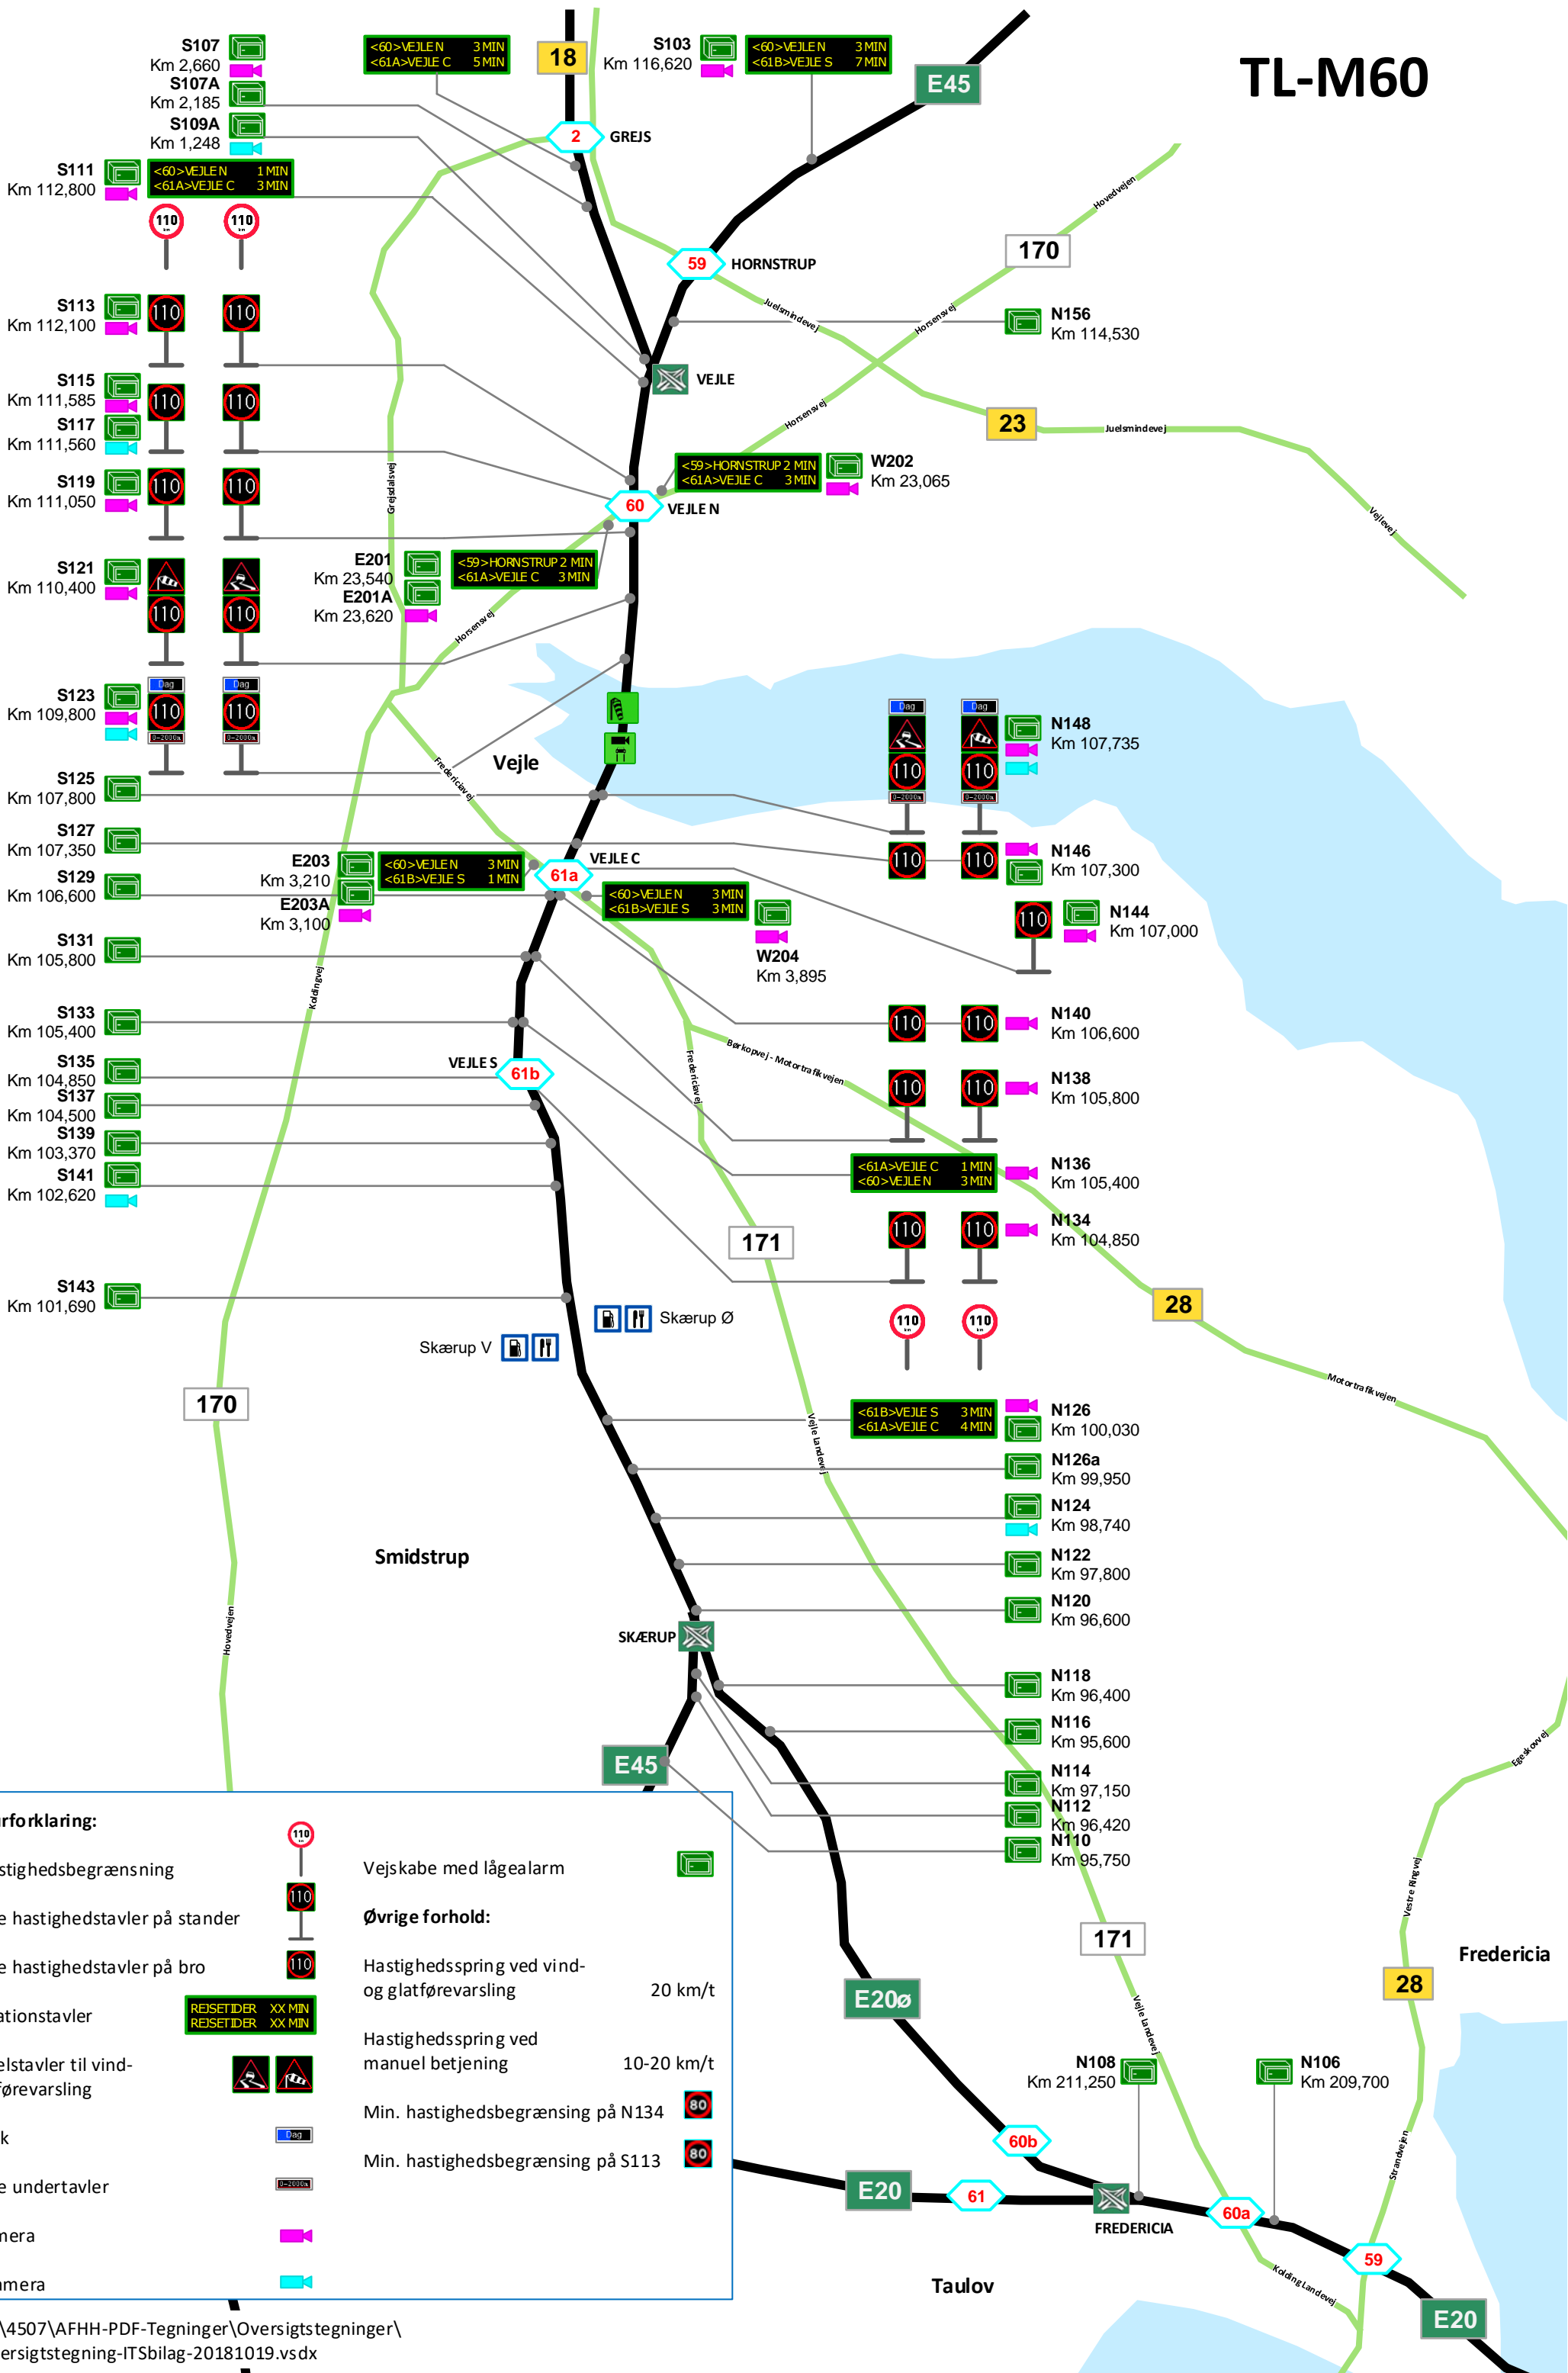

TL-M60

Signaturforklaring:

- Fast hastighedsbegrænsning:
- Variable hastighedstavler på stander:
- Variable hastighedstavler på bro:
- Informationstavler:
- Advarselstavler til vind- og glatførevarsling:
- Blå blink:
- Variable undertavler:
- PTZ kamera:
- Web-kamera:

Øvrige forhold:

- Vejskabe med lågealarm:
- Hastighedsspring ved vind- og glatførevarsling: 20 km/t
- Hastighedsspring ved manuel betjening: 10-20 km/t
- Min. hastighedsbegrænsning på N134:
- Min. hastighedsbegrænsning på S113: