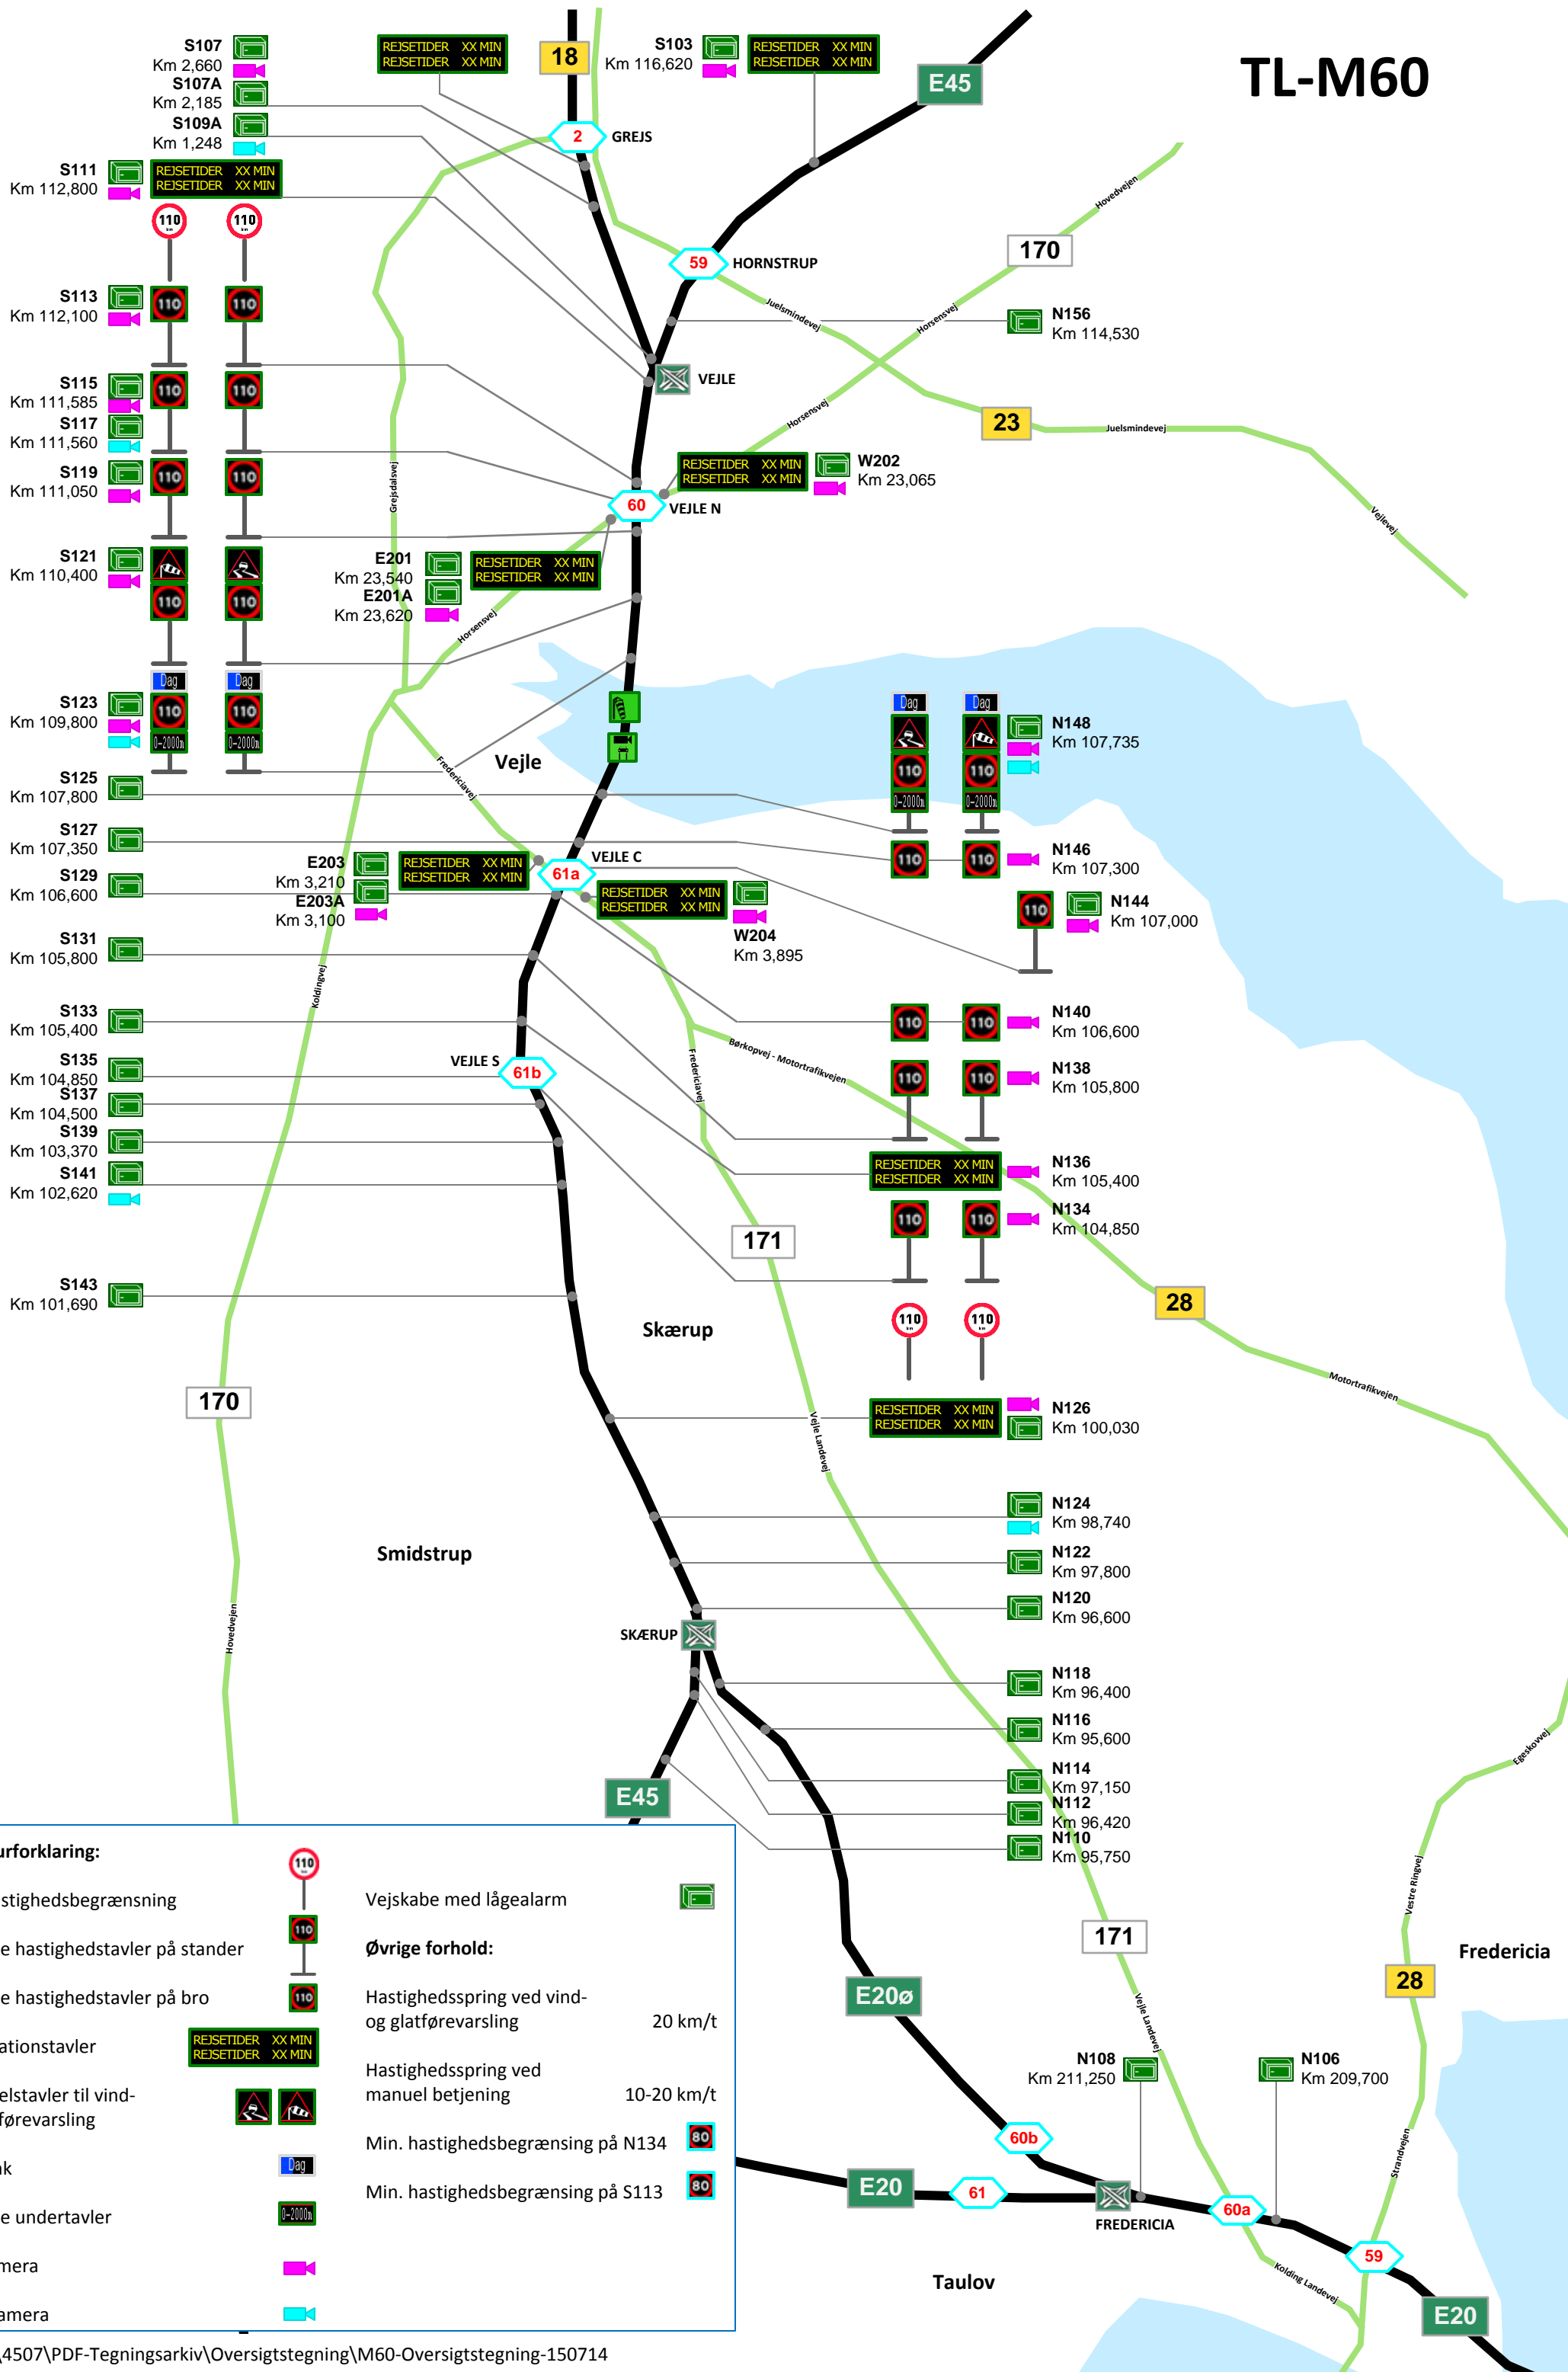

TL-M60

Signaturforklaring:

Fast hastighedsbegrænsning		Vejskabe med lågealarm	
Variable hastighedstavler på stander		Øvrige forhold:	
Variable hastighedstavler på bro		Hastighedsspring ved vind- og glatførevarsling	20 km/t
Informationstavler		Hastighedsspring ved manuel betjening	10-20 km/t
Advarselstavler til vind- og glatførevarsling		Min. hastighedsbegrænsning på N134	
Blå blink		Min. hastighedsbegrænsning på S113	
Variable undertavler			
PTZ kamera			
Web-kamera			