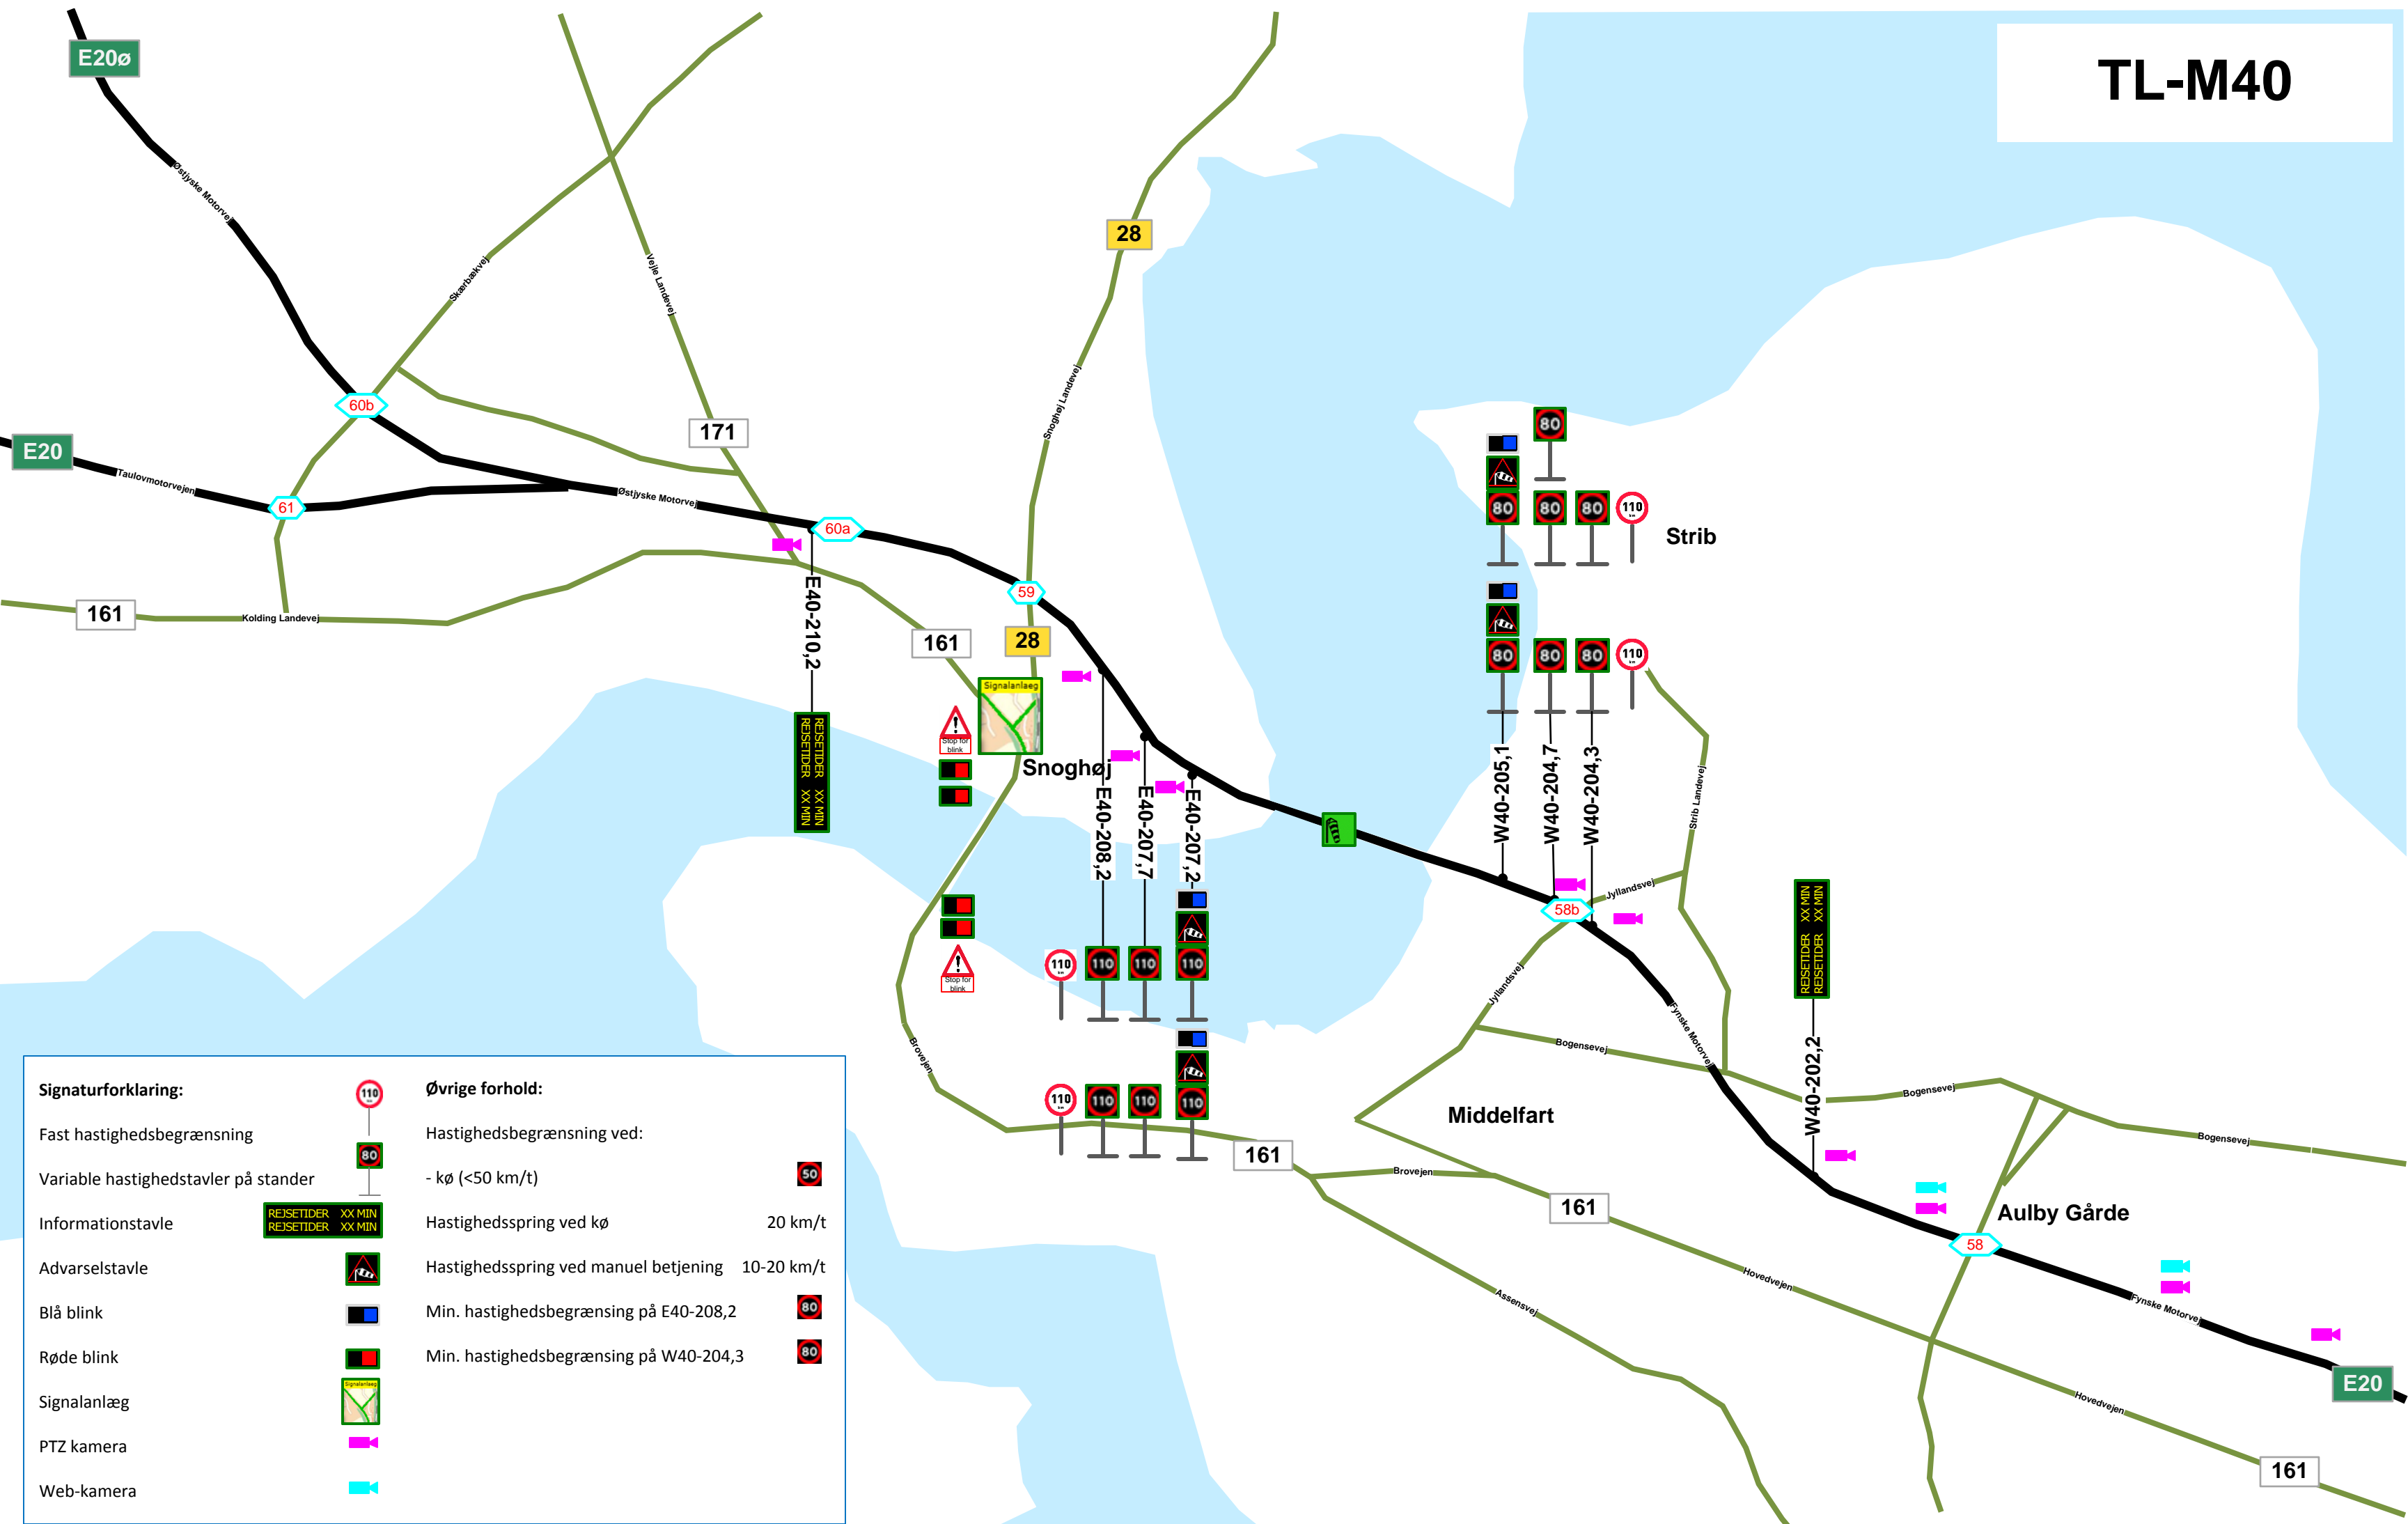

# TL-M40

**Signaturforklaring:**

- Fast hastighedsbegrænsning
- Variable hastighedstavler på stander
- Informationstavle
- Advarselstavle
- Blå blink
- Røde blink
- Signalanlæg
- PTZ kamera
- Web-kamera

**Øvrige forhold:**

- Hastighedsbegrænsning ved:
  - kø (<50 km/t)
  - Hastighedsspring ved kø 20 km/t
  - Hastighedsspring ved manuel betjening 10-20 km/t
  - Min. hastighedsbegrænsning på E40-208,2
  - Min. hastighedsbegrænsning på W40-204,3