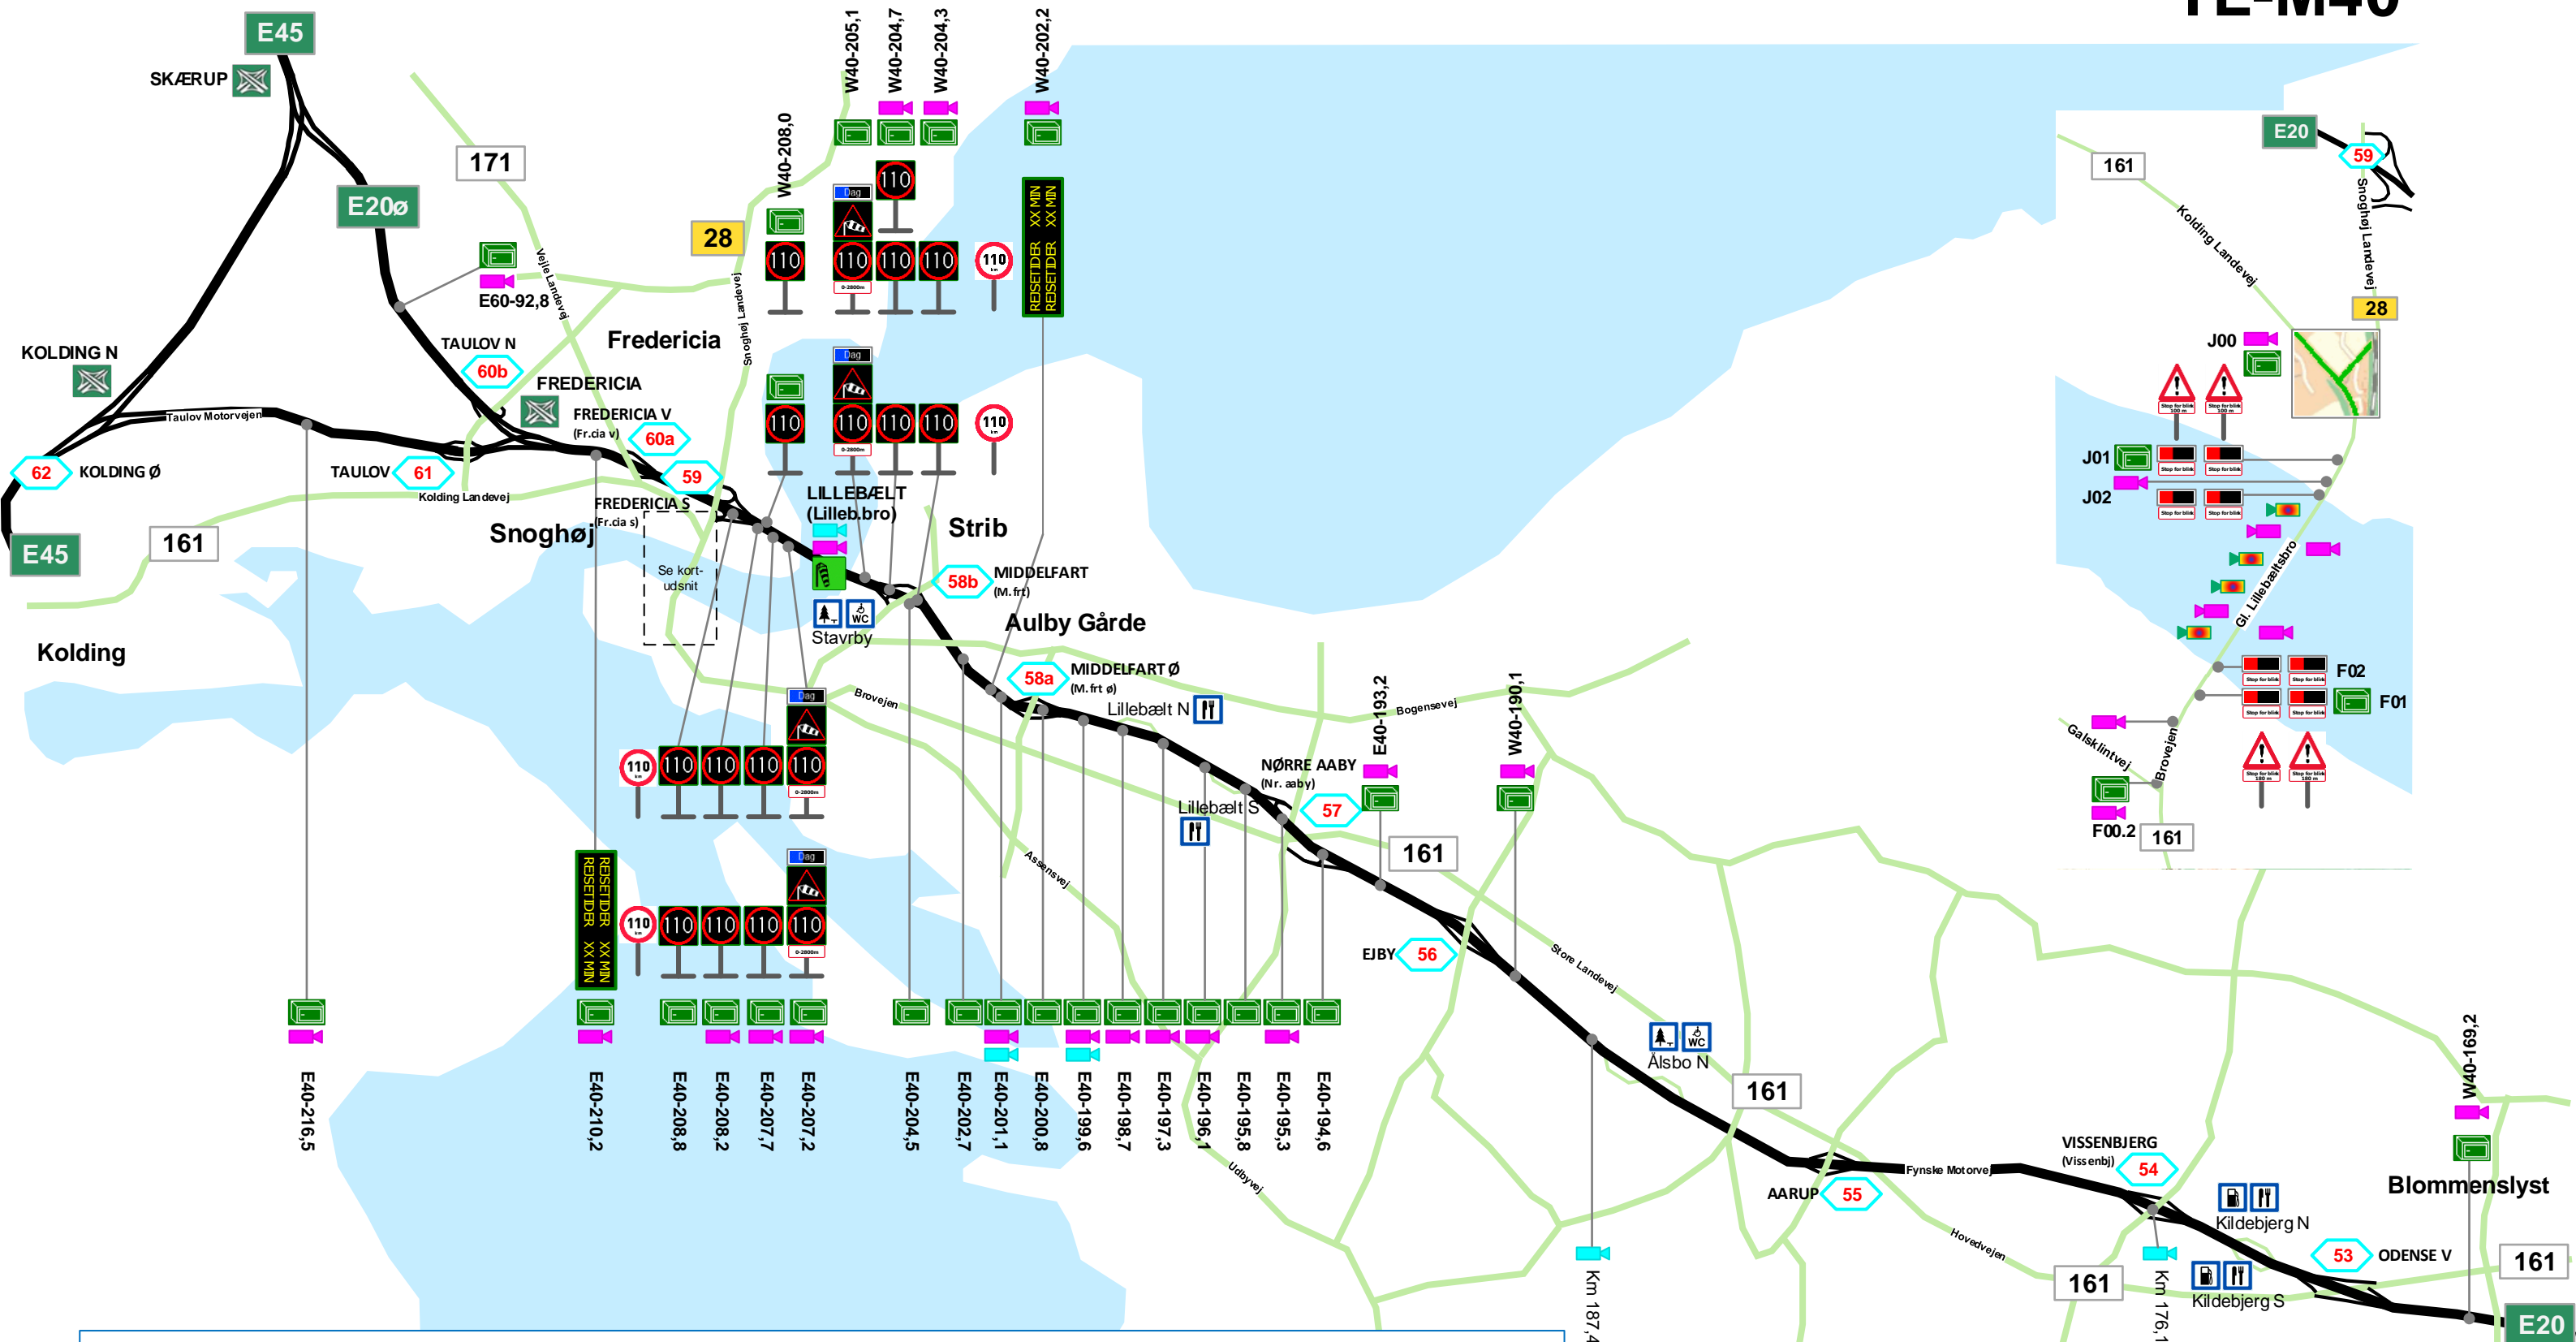

TL-M40

Signaturforklaring:		Øvrige forhold:	
Fast hastighedsbegrænsning		Blå blink	
Variable hastighedstavler på stander		PTZ kamera	
Informationstavle		Web-kamera	
Advarselstavle		Vejskab	
		Tilgås	
		Røde blink	
		Termografisk kamera	
		Advarselstavler	
		Undertavler	
		Hastighedspring ved vindvarsling	
		Hastighedspring ved manuel betjening	
		Min. hastighedsbegrænsning på E40-208,2	
		Min. hastighedsbegrænsning på W40-204,3	