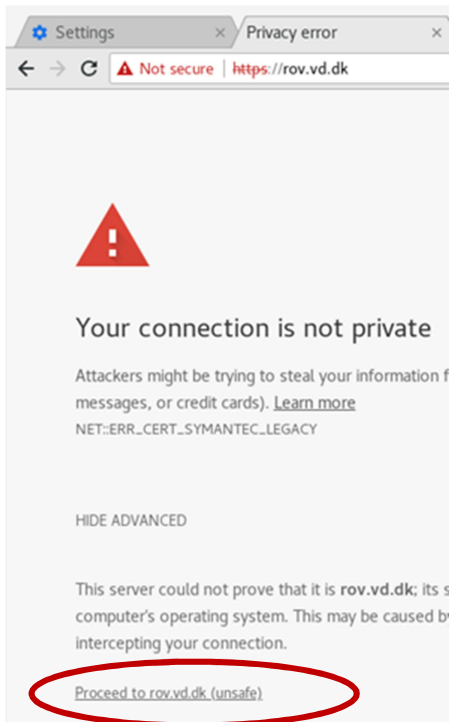

Google Chrome ændres den 15. marts 2018

Fra og med torsdag den 15. marts vil den nyeste version af Google Chrome vise en advarsel, når du går ind på <https://rov.vd.dk/>

Vejdirektoratet arbejder på at løse problemet hurtigst muligt. Indtil da vil du som bruger blive mødt med en fejlbesked, når du logger på. Fejlbeskeden kommer ikke, hvis du benytter en anden browser så som Internet Explorer eller Mozilla Firefox.

Får du nedenstående fejlbesked med Google Chrome, skal du:

1. Klikke på "Advanced"

2. Klikke på "Proceed to rov.vd.dk (unsafe)"

Forsiden til den ansøgningstype du har valgt vises herefter med en note om, at forbindelsen ikke er sikker. Du kan herefter arbejde som normalt i systemet.