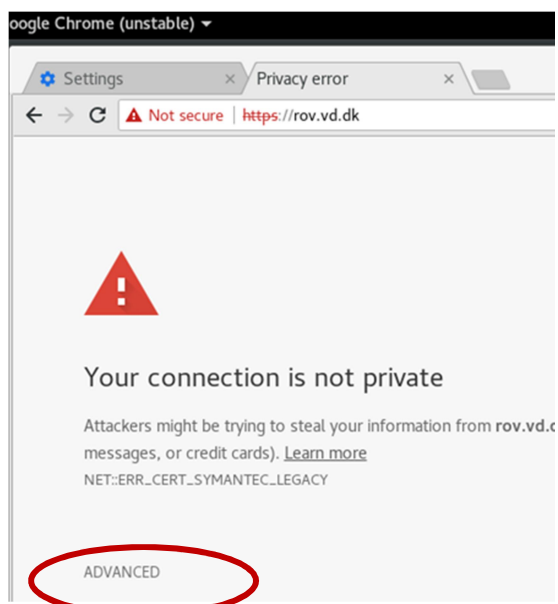

Google Chrome ændres den 15. marts 2018

Fra og med torsdag den 15. marts vil den nyeste version af Google Chrome vise en advarsel, når du går ind på <https://rov.vd.dk/>

Vejdirektoratet arbejder på at løse problemet hurtigst muligt. Indtil da vil du som bruger blive mødt med en fejlbesked, når du logger på. Fejlbeskeden kommer ikke, hvis du benytter en anden browser så som Internet Explorer eller Mozilla Firefox.

Får du nedenstående fejlbesked med Google Chrome, skal du:

1. Klikke på "Advanced"

2. Klikke på "Proceed to rov.vd.dk (unsafe)"

Forsiden til den ansøgningstype du har valgt vises herefter med en note om, at forbindelsen ikke er sikker. Du kan herefter arbejde som normalt i systemet.