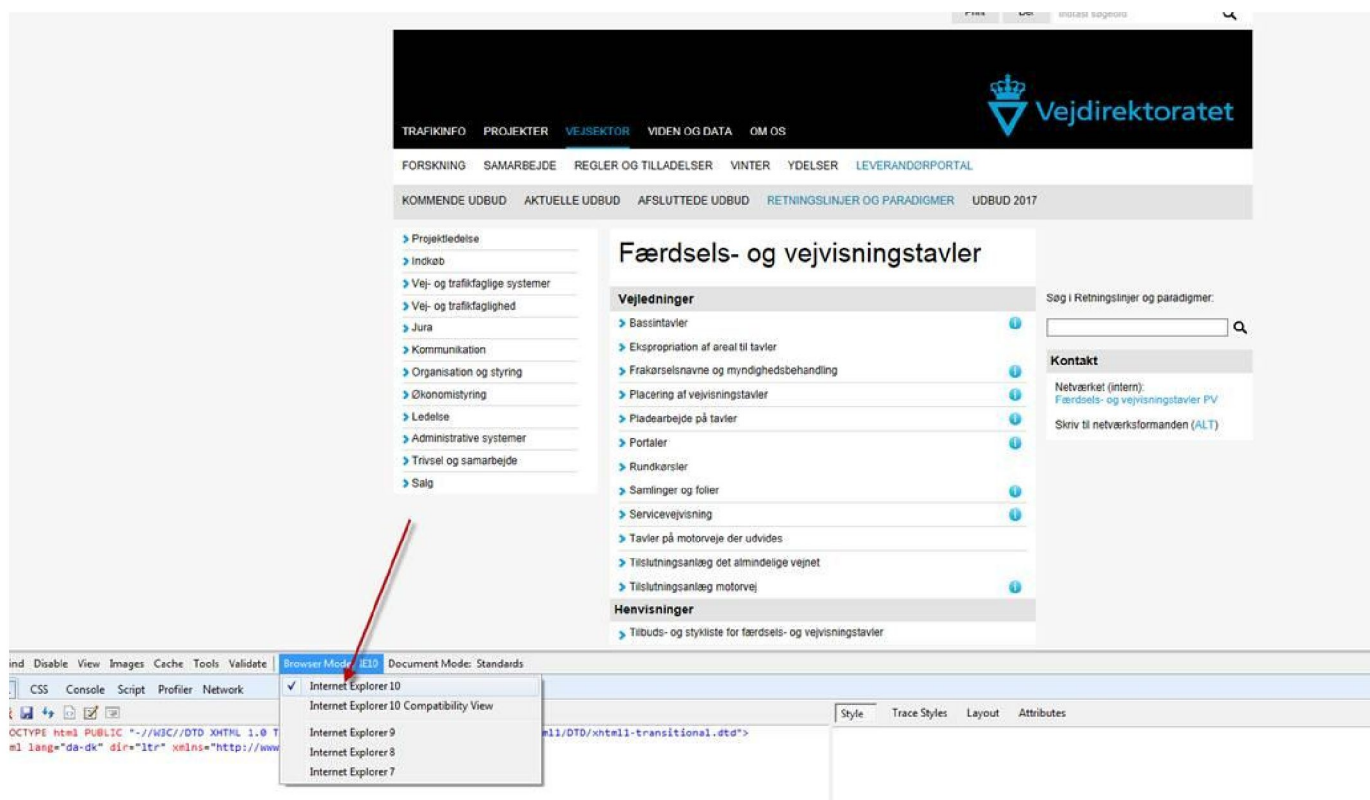

Sådan ændrer du browserindstillinger ved hjælp af F12

Nogle brugere har problemer med at tilgå links i Retningslinjer og paradigmer, fordi deres browserindstilling står forkert. For at ændre dette trykkes F12, hvorefter man ændrer indstillingen, sådan at den står på Browser mode IE10:

Hvis en brugers browser kun understøtter en forældet Internet Explorer indstilling end IE10, så skal man ind og trykke F12 og ændre indstillinger hver gang man vil tilgå links i RoP.